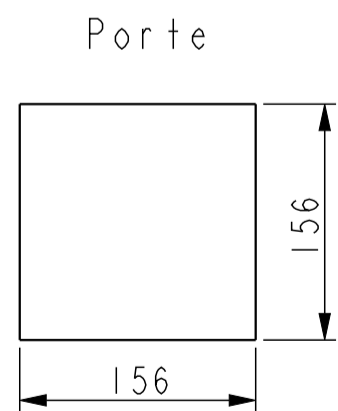

# Nichoir à Chouette hulotte

Panneau 3 plis 18 mm