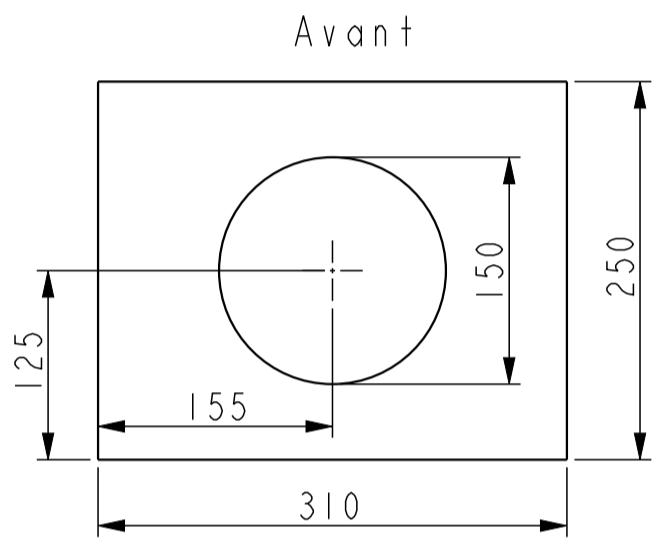

# Nichoir à Chouette hulotte

Panneau 3 plis 18 mm