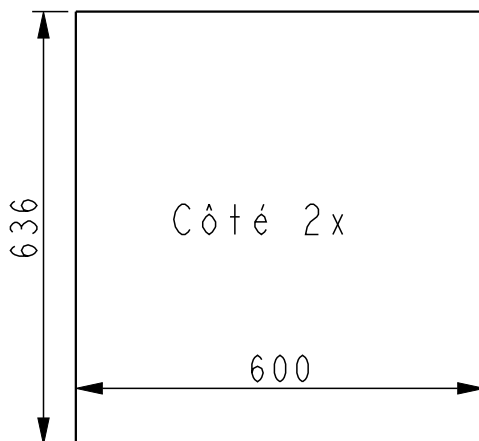

Nichoir à Chouette effraie

A fixer contre
le fond et
la face avant

Panneau 3 plis 18 mm