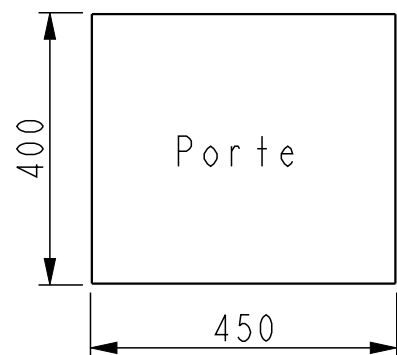

Nichoir à Chouette effraie

A fixer contre
le fond et
la face avant

Panneau 3 plis 18 mm