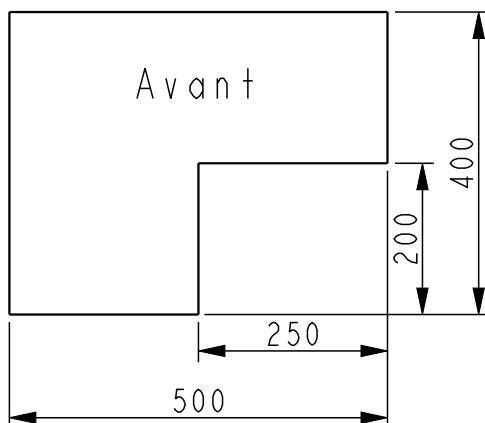

Nichoir à Faucon crécerelle

Panneau 3 plis 18 mm