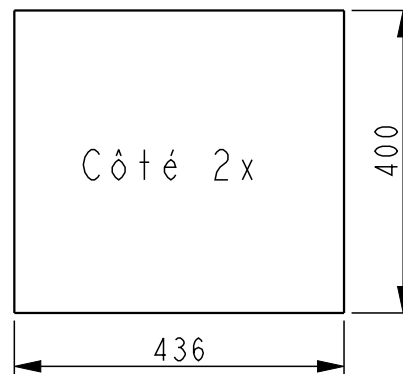

Nichoir à Faucon crécerelle

Panneau 3 plis 18 mm